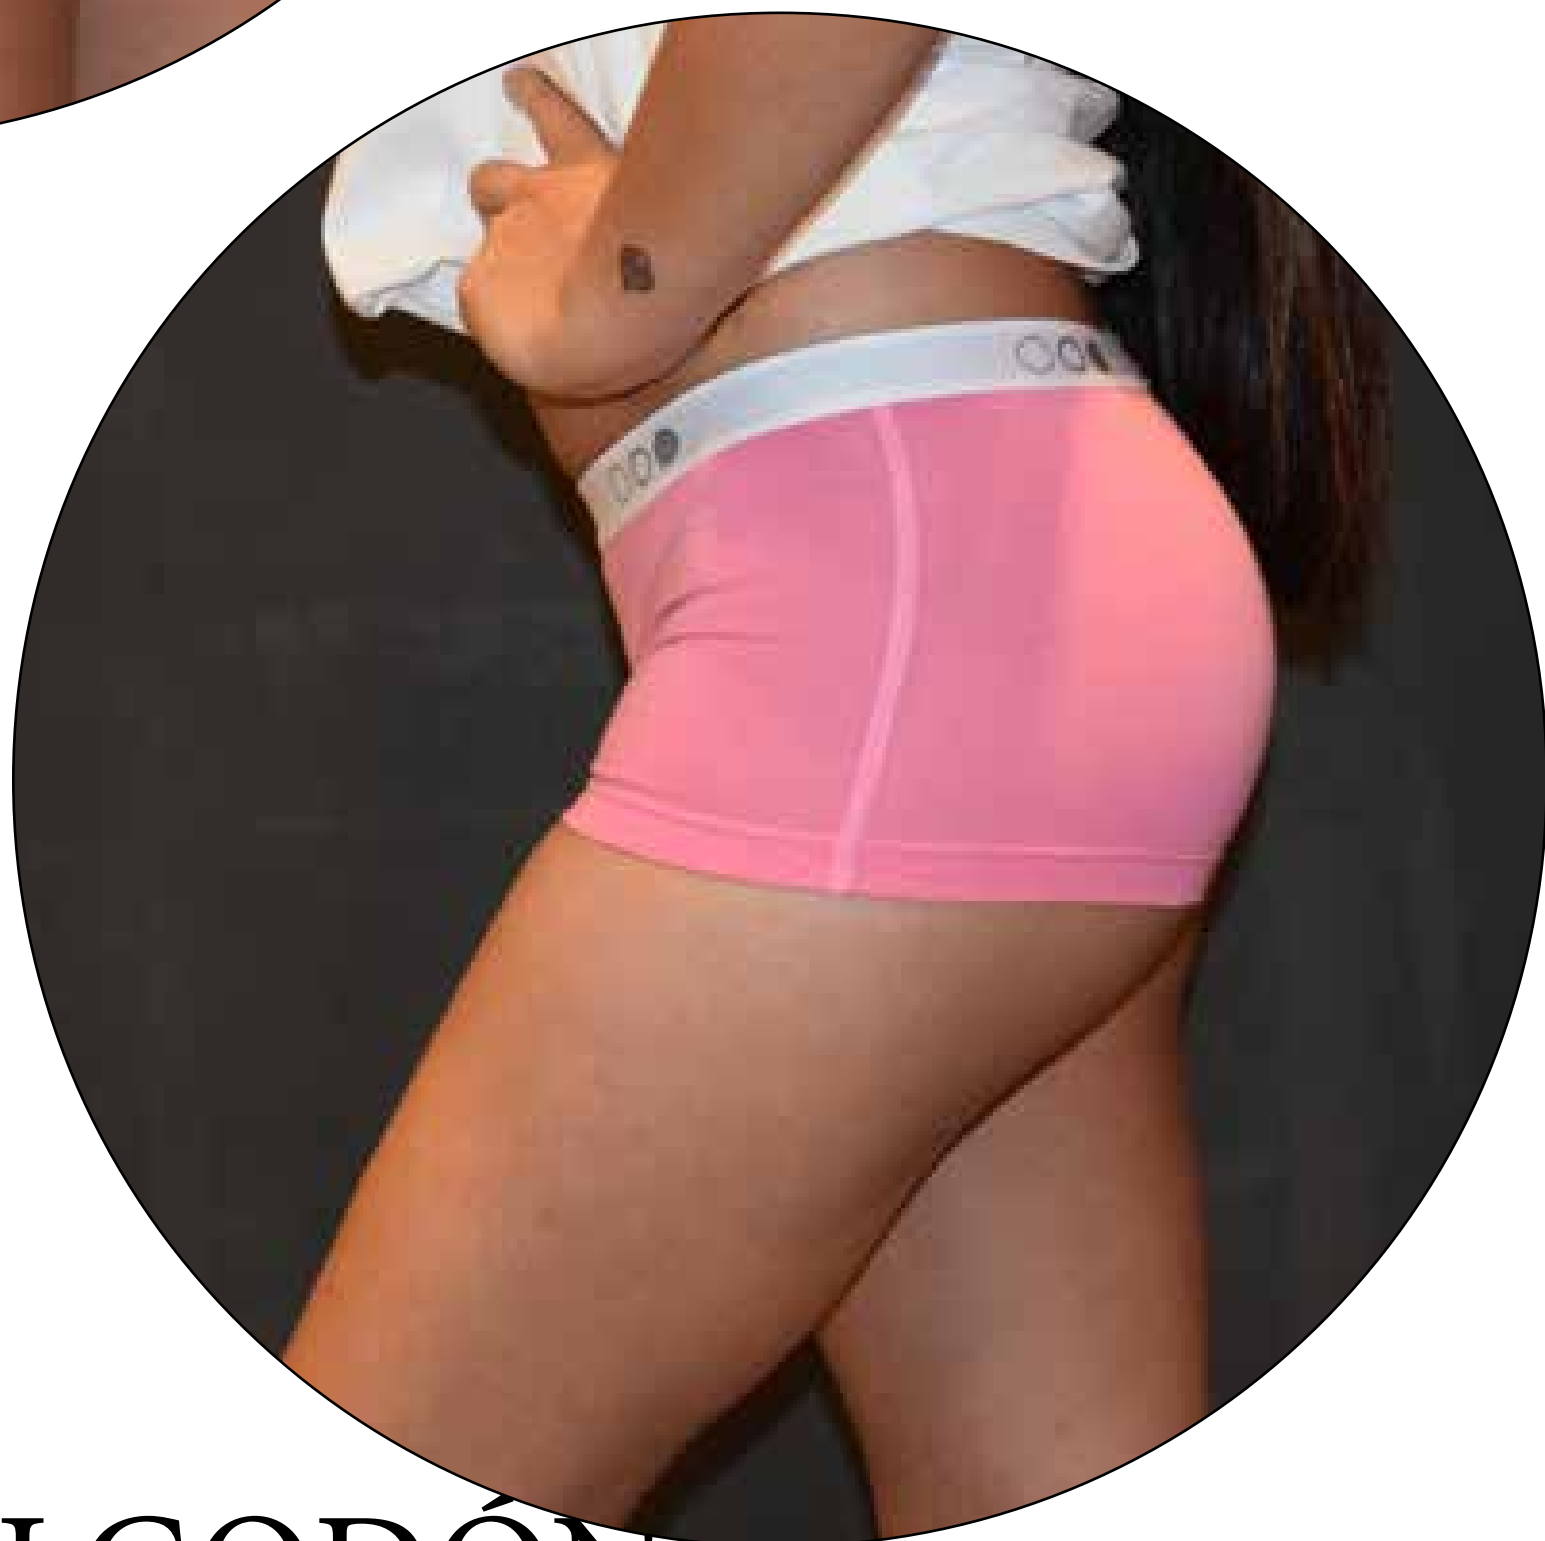

CACHETERO

Tallas: S-M-L-XL

Colores:

Codigo: STIF003

Bs. 40

100% ALGODÓN