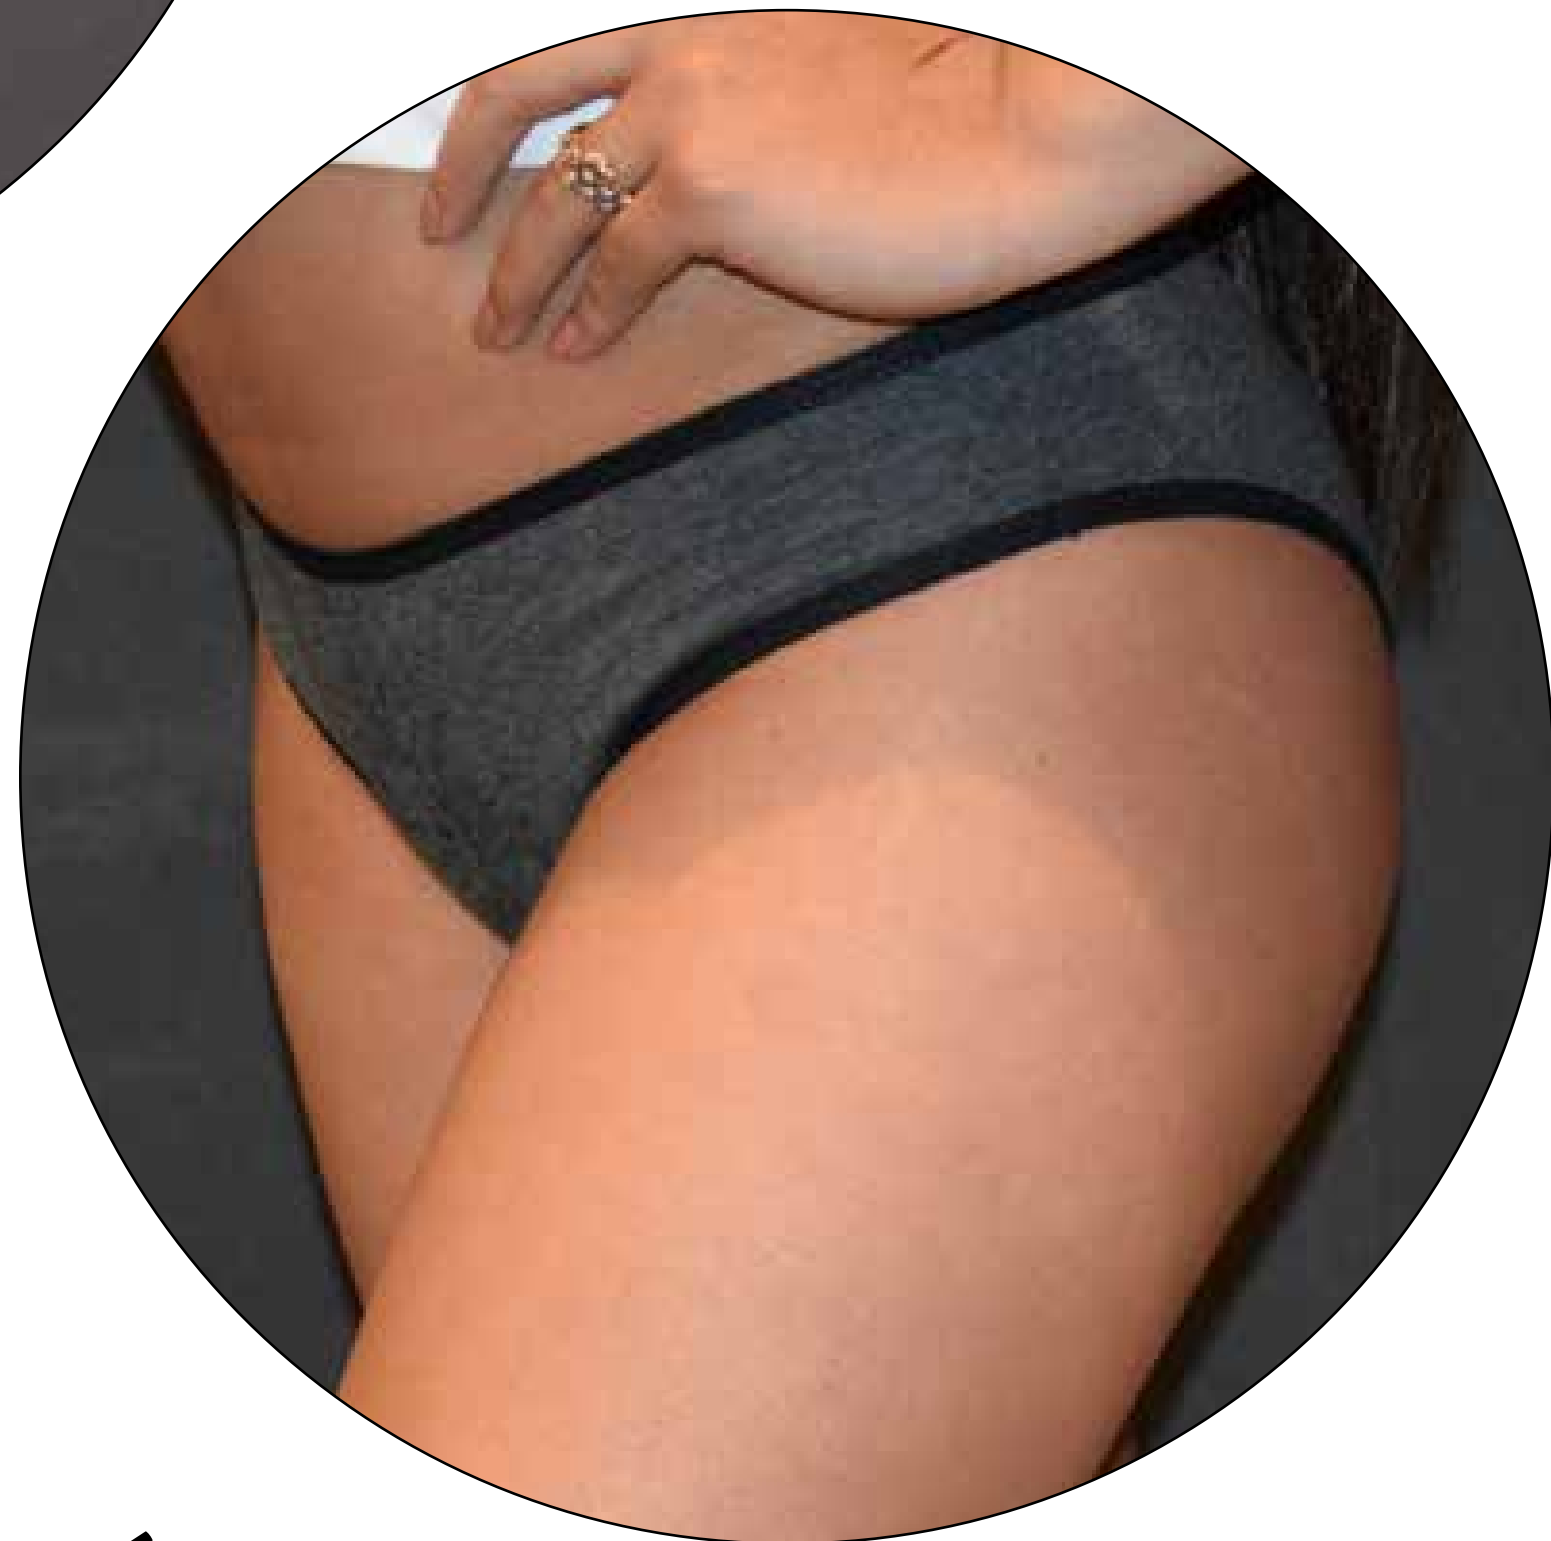

CALZÓN CON ELASTICO

Tallas: XS-S-M-L-XL

Colores: ■ ■ ■

Codigo: STIF004E

Bs. 35

100% ALGODÓN